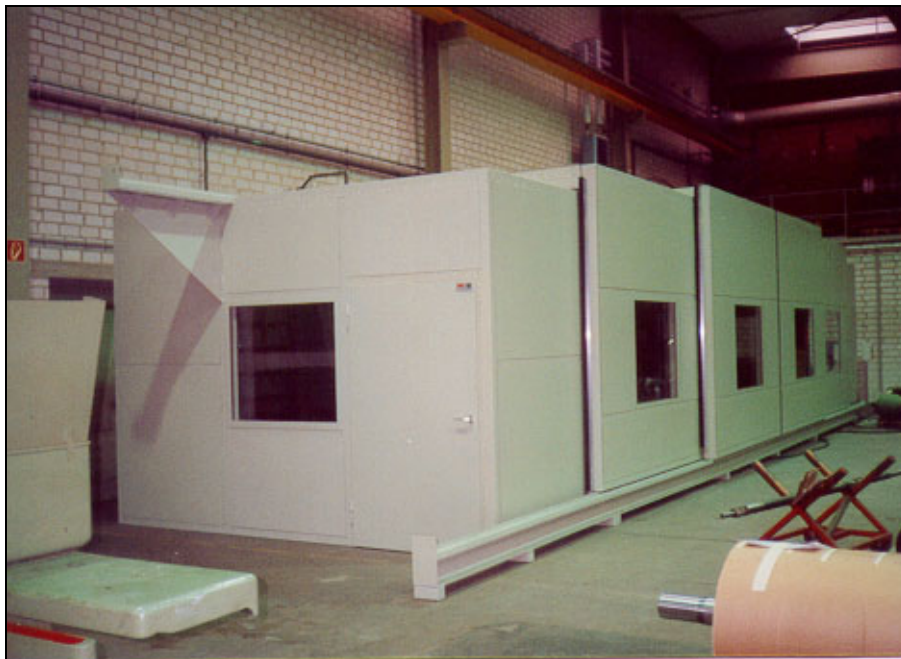

Teleskop-Kabine

Länge: 14.500 mm Breite: 4.000 mm Höhe: 3.300 mm

Öffnung 11.000 mm

Pegelminderung ca. 22 dB (A)

06-1192