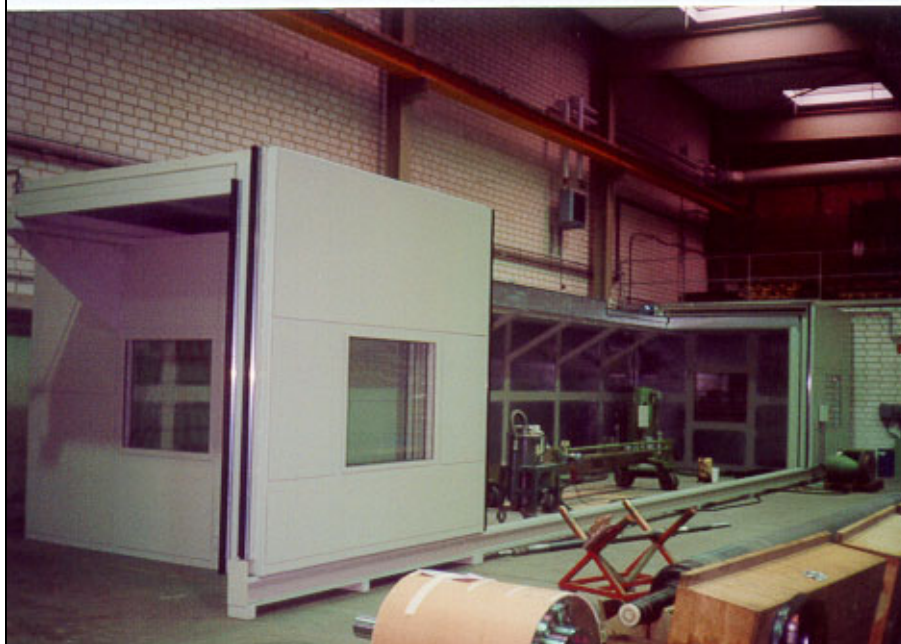

Teleskop-Kabine

Länge: 14.500 mm Breite: 4.000 mm Höhe: 3.300 mm

Öffnung 11.000 mm

Pegelminderung ca. 22 dB (A)

06-1192