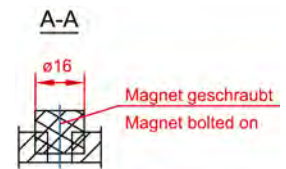

Material: PUR 90° Shore A
Für spezielle Coil-Durchmesser auf Anfrage.

Material: PUR 90° Shore A
Available for special coil diameters on request.

Abmessungen
Dimensions

Kernschutz 180° / Core Protector 180°

Kernschutz 120° / Core Protector 120°