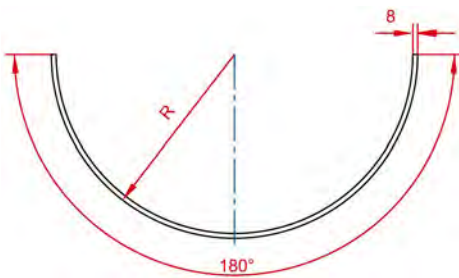

Material: PUR 90° Shore A
Für spezielle Coil-Durchmesser auf Anfrage.

Material: PUR 90° Shore A
Available for special coil diameters on request.

Abmessungen
Dimensions

Kernschutz 180° / Core Protector 180°

Kernschutz 120° / Core Protector 120°