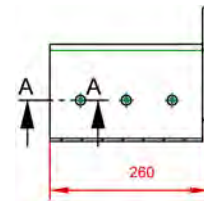

Material: PUR 90° Shore A
Für spezielle Coil-Durchmesser auf Anfrage.

Material: PUR 90° Shore A
Available for special coil diameters on request.

Abmessungen
Dimensions

Kernschutz 180° / Core Protector 180°

Kernschutz 120° / Core Protector 120°