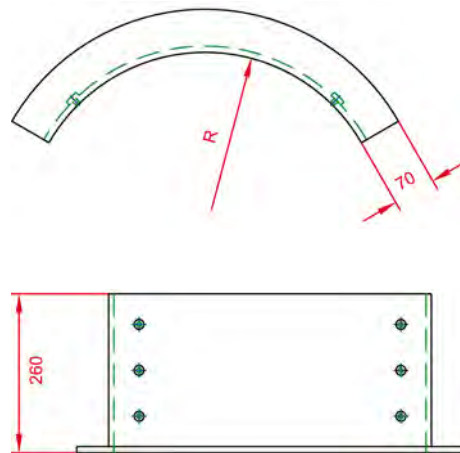

Material: PUR 90° Shore A
Für spezielle Coil-Durchmesser auf Anfrage.

Material: PUR 90° Shore A
Available for special coil diameters on request.

Abmessungen
Dimensions

Kernschutz 180° / Core Protector 180°

Kernschutz 120° / Core Protector 120°