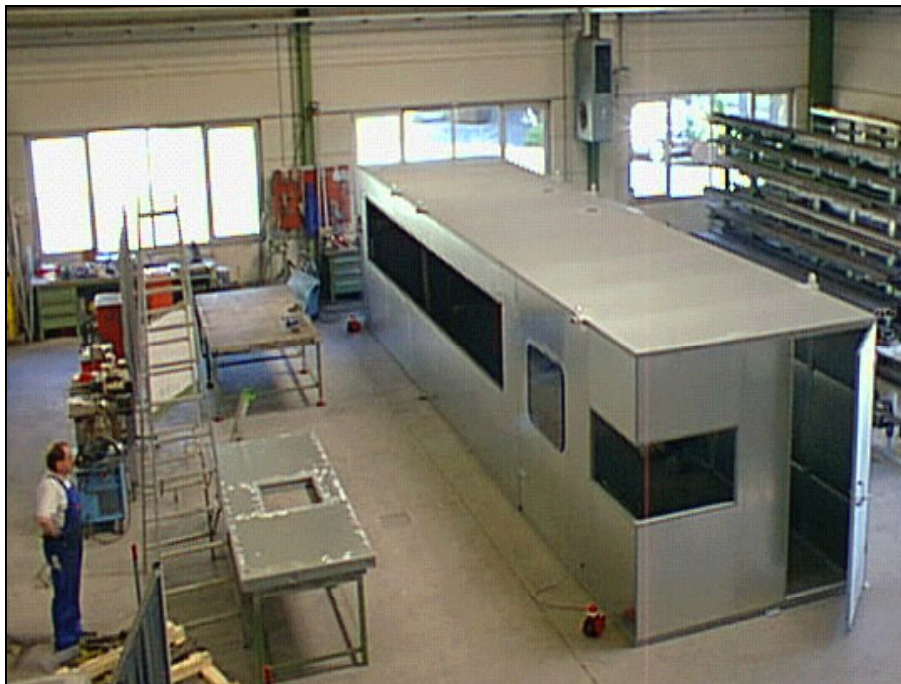

Lärmschutzkabine für Doppelgehrungssäge mit pneumatisch betätigten Hubklappen 7.000 mm x 970 mm

06-1178